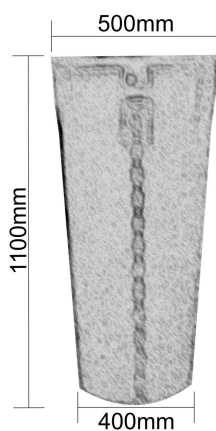

### Boca c/ Tubo

As condutas de entulho Lisprene são em plástico “polyetileno de alta densidade”, produzidas por processo de rotomoldagem.

O ângulo de abertura da boca permite ótimo acesso ao operador.  
O reforço da aba garante uma robustez adequada ao esforço exigido.

Pega resistente mantendo a flexibilidade necessária a um choque brusco.

Corrente e mosquetão electro-zincados, com fixação simples (engate rápido), entre peças.