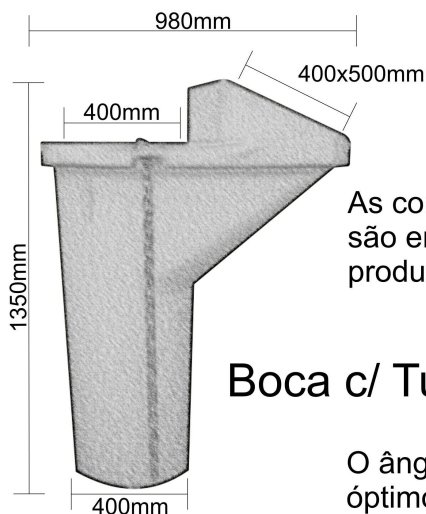

### Boca c/ Tubo

As condutas de entulho Lisprene são em plástico “polyetileno de alta densidade”, produzidas por processo de rotomoldagem.

O ângulo de abertura da boca permite ótimo acesso ao operador.  
O reforço da aba garante uma robustez adequada ao esforço exigido.

Pega resistente mantendo a flexibilidade necessária a um choque brusco.

Corrente e mosquetão electro-zincados, com fixação simples (engate rápido), entre peças.