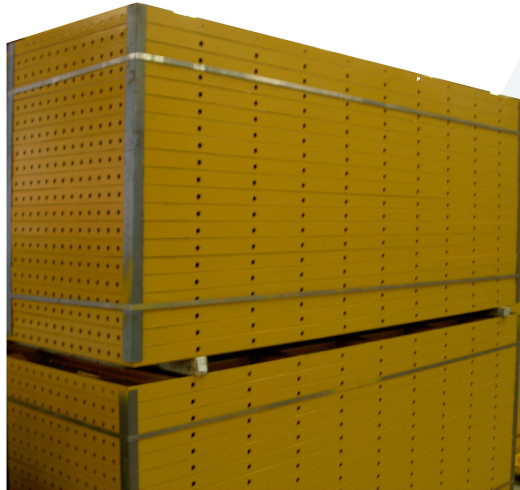

## COFRAGEM METÁLICA

Plana	Canto	Redonda	Vigas
3,00x0,50m	2,50x0,25m	2,50x0,30m	3,00m
2,50x0,75m		2,50x0,25m	2,00m
2,50x0,50m			1,00m
2,50x0,35m			
2,50x0,30m			
0,75x0,50m			
0,50x0,50m			
0,50x0,25m			

# ACESSÓRIOS DE COFRAGEM

Fixador de Placas

Cunha Simples

Turbilhão D.35

Montador Degraus c/ Escala

Castanheta Mola

Castanheta Cunha

Bobine Fita Perfurada