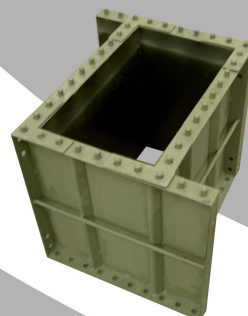

## COFRAGEM METÁLICA

Plana	Canto	Redonda	Vigas
3,00x0,50m	2,50x0,25m	2,50x0,30m	3,00m
2,50x0,75m		2,50x0,25m	2,00m
2,50x0,50m			1,00m
2,50x0,35m			
2,50x0,30m			
0,75x0,50m			
0,50x0,50m			
0,50x0,25m			

# ACESSÓRIOS DE COFRAGEM

Fixador de Placas

Cunha Simples

Turbilhão D.35

Montador Degraus c/ Escala

Castanheta Mola

Castanheta Cunha

Bobine Fita Perfurada